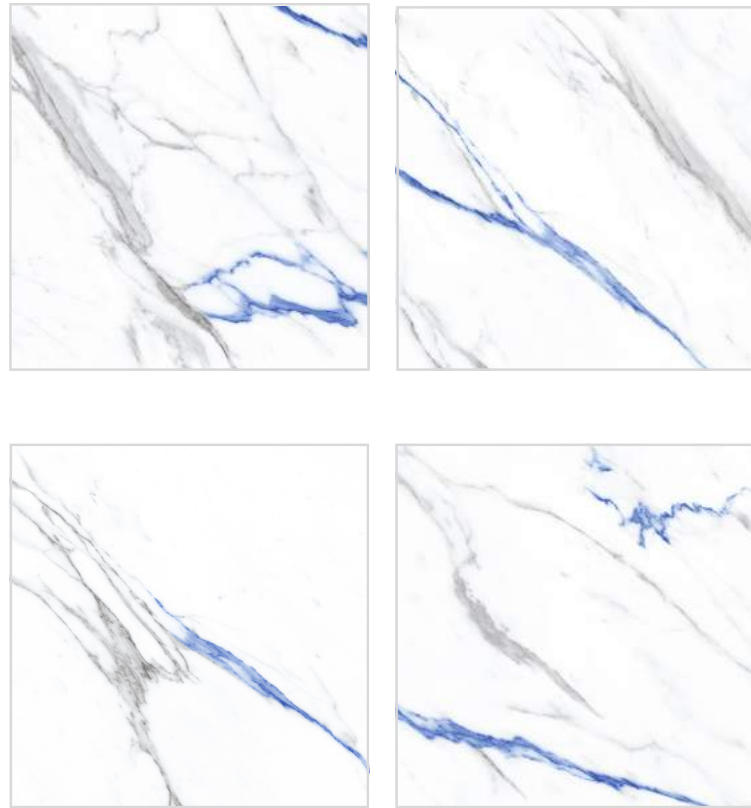

WALL | CALACATTA UDI DECO (24X48)

 **Polish Finish**

 **Matt Finish**

 **9mm Thickness**

Available size

32"x32"

RP1073 CALACATTA BLUE

FACES 32"X32" | RANDOM