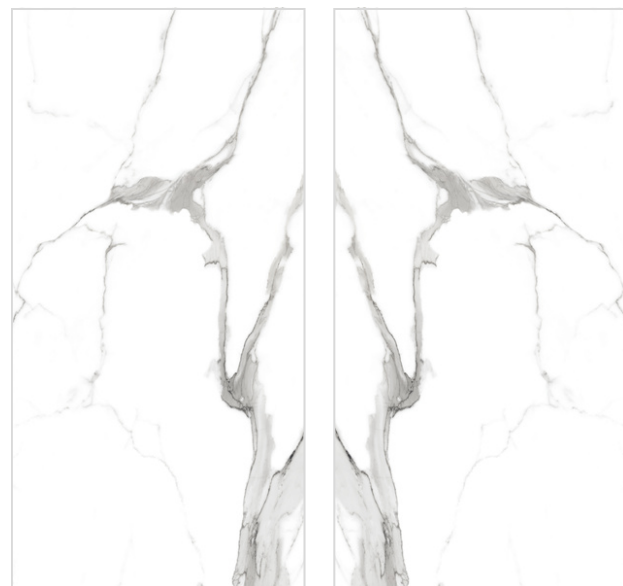

WALL | VINTAGE ALMENDRA (48X96)

WALL & FLOOR | VINTAGE ALMENDRA (48X48)

WALL | VINTAGE ALMENDRA (32X64)

FLOOR | VINTAGE ALMENDRA (32X32)

Polish Finish

Matt Finish

9mm Thickness

RP1027 STATUARIO CLASSICO