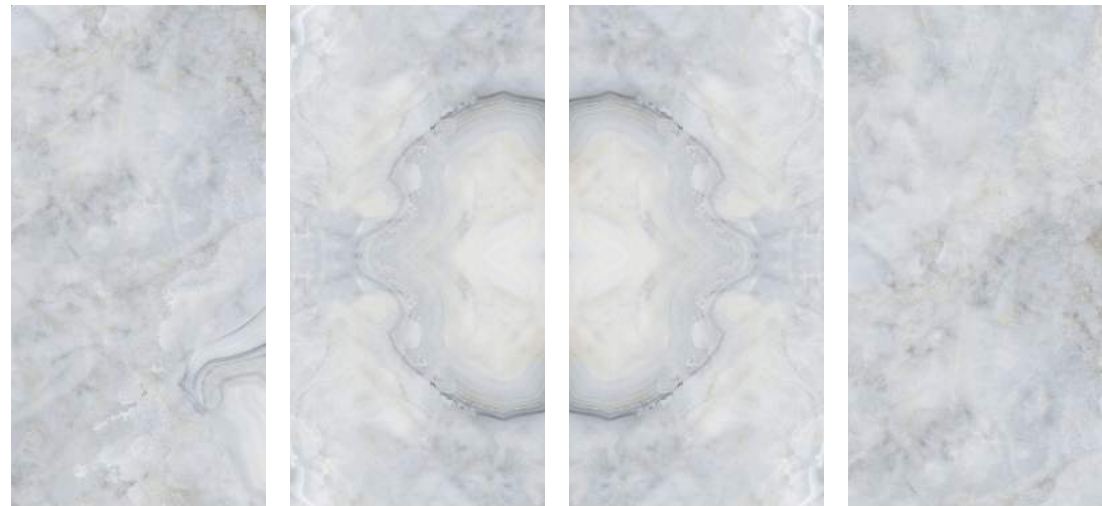

FACES 48"X96" | BOOKMATCH