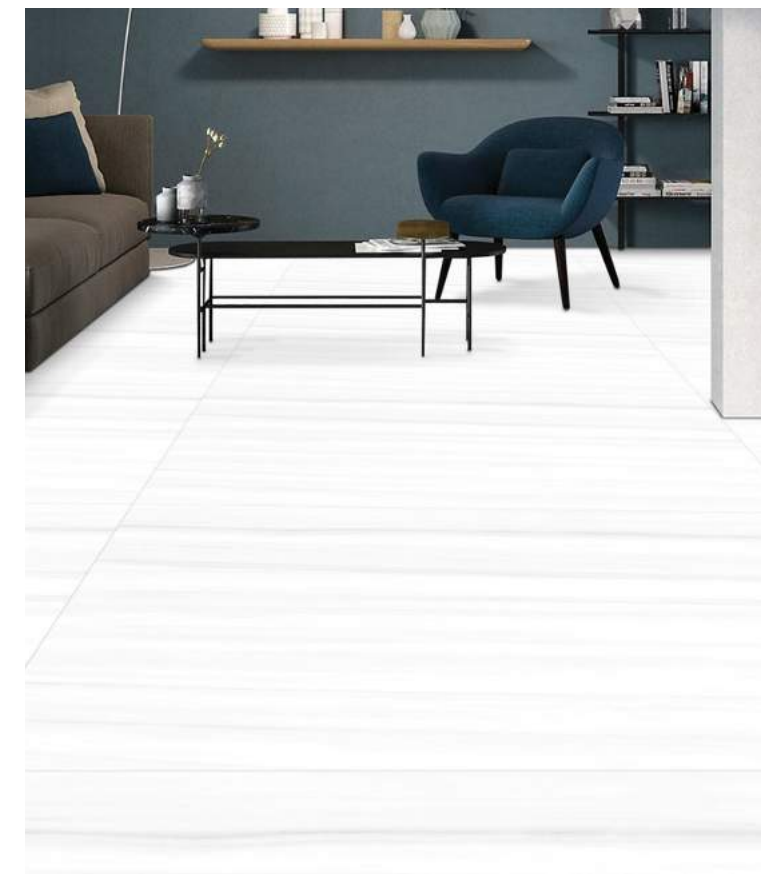

FLOOR | BIANCO DOLOMITI (48X48)