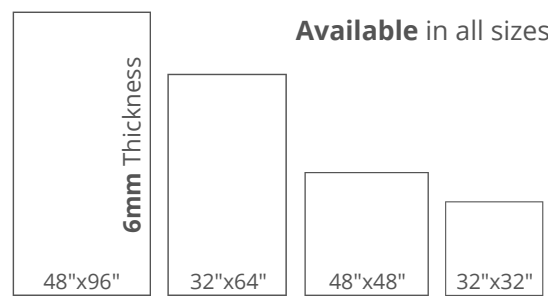

WALL & FLOOR | STATUARIO CLASSICO (32X64)

FLOOR | STATUARIO CLASSICO (32X32)

 **Polish Finish**

 **Matt Finish**

 **9mm Thickness**

RP1028 BIANCO DOLOMITI

FACES 48"X96" | RANDOM

FACES 32"X64" | RANDOM